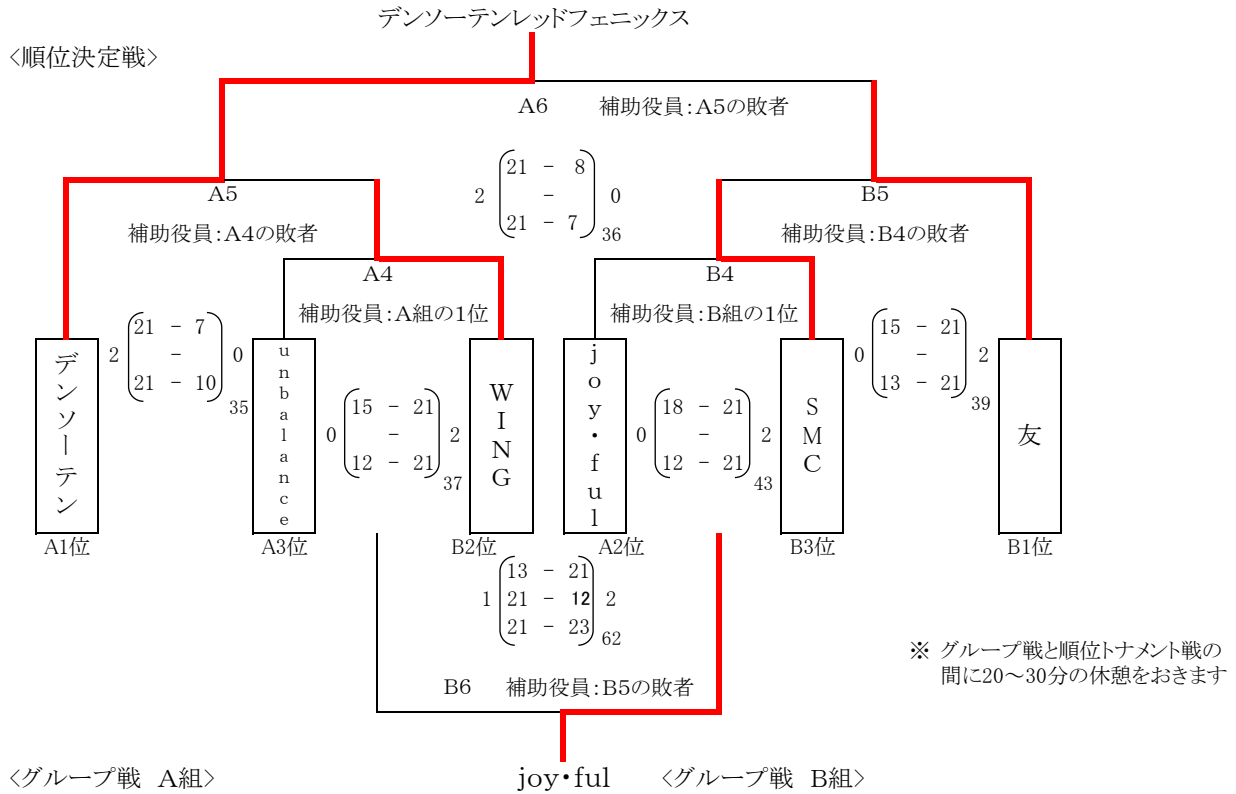

2019年 第12回兵庫県9人制バレーボール選抜強化リーグ女子組合せ

2019年3月24日(日) 9時30分プロトコール 三菱電機神戸体育館

| | | | |
|-----|-----------------|-----|-----------|
| 第1位 | デンソーテンレッドフェニックス | 第3位 | SMC |
| 第2位 | 友 | 第5位 | joy・ful |
| 第3位 | WING | 第6位 | unbalance |

Aコート

| 順 | 組 | 合 | せ |
|---|---------|---|------------------------------------|
| 1 | joy・ful | 2 | unbalance (11-21, 21-11, 21-15) 60 |
| 2 | デンソーテン | 2 | joy・ful (21-8, -, 21-10) 35 |
| 3 | デンソーテン | 2 | unbalance (21-2, -, 21-5) 30 |